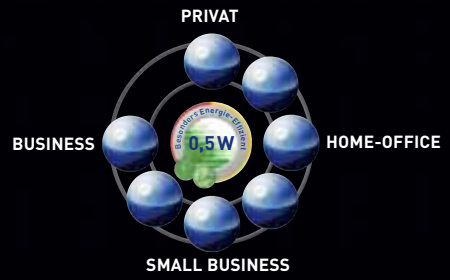

32 AGFEO Systemtelefon ST 31
mit dem als Zubehör erhältlichen
Anrufbeantworter.

ANRUFBEANTWORTER
Ein digitaler Anrufbeantworter
im Steckplatz unter dem Telefon
bietet Ihnen ein Ansage-
Management-System mit
40 Minuten Aufnahmekapazität.